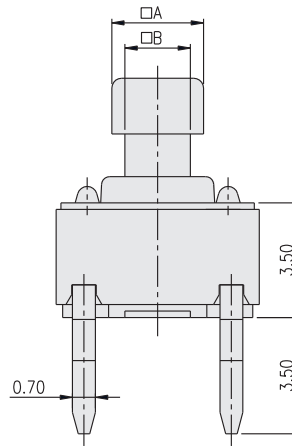

HOW TO ORDER

CIRCUIT

PACKAGE

<Bag>
1000 pcs
<Tub>
DTS-61/62: 75 pcs

DTS-6

PART NO.	H
DTS-61	4.30
DTS-62	5.00
DTS-63	7.00
DTS-65	9.50
DTS-66	13.00
DTS-68	11.30
DTS-69	19.50

P.C.B. LAYOUT

DTS-644(8)

PART NO.	□A	□B
DTS-644	2.40	1.60
DTS-648	2.80	2.00

P.C.B. LAYOUT

DTSG-6

PART NO.	H
DTSG-61	4.30
DTSG-62	5.00
DTSG-63	7.00
DTSG-65	9.50
DTSG-66	13.00
DTSG-68	11.30
DTSG-69	19.50

P.C.B. LAYOUT

Distributed by: