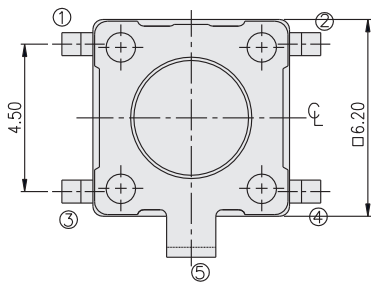

HOW TO ORDER

CIRCUIT

PACKAGE

<Bag>
1000 pcs
<Tub>
DTS-61/62: 75 pcs

DTS-6

PART NO.	H
DTS-61	4.30
DTS-62	5.00
DTS-63	7.00
DTS-65	9.50
DTS-66	13.00
DTS-68	11.30
DTS-69	19.50

P.C.B. LAYOUT

DTS-644(8)

PART NO.	□A	□B
DTS-644	2.40	1.60
DTS-648	2.80	2.00

P.C.B. LAYOUT

DTSG-6

PART NO.	H
DTSG-61	4.30
DTSG-62	5.00
DTSG-63	7.00
DTSG-65	9.50
DTSG-66	13.00
DTSG-68	11.30
DTSG-69	19.50

P.C.B. LAYOUT

Distributed by: