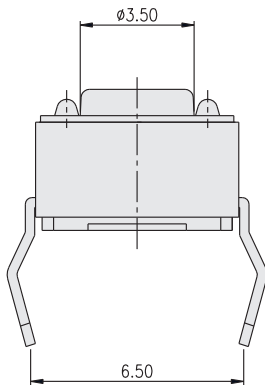

HOW TO ORDER

CIRCUIT

PACKAGE

<Bag>
1000 pcs
<Tub>
DTS-61/62: 75 pcs

DTS-6

PART NO.	H
DTS-61	4.30
DTS-62	5.00
DTS-63	7.00
DTS-65	9.50
DTS-66	13.00
DTS-68	11.30
DTS-69	19.50

P.C.B. LAYOUT

DTS-644(8)

PART NO.	□A	□B
DTS-644	2.40	1.60
DTS-648	2.80	2.00

P.C.B. LAYOUT

DTSG-6

PART NO.	H
DTSG-61	4.30
DTSG-62	5.00
DTSG-63	7.00
DTSG-65	9.50
DTSG-66	13.00
DTSG-68	11.30
DTSG-69	19.50

P.C.B. LAYOUT

Distributed by: