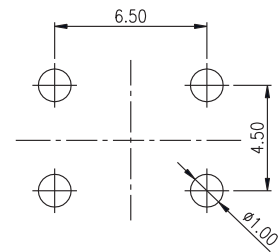

HOW TO ORDER

CIRCUIT

PACKAGE

<Bag>
1000 pcs
<Tub>
DTS-61/62: 75 pcs

DTS-6

PART NO.	H
DTS-61	4.30
DTS-62	5.00
DTS-63	7.00
DTS-65	9.50
DTS-66	13.00
DTS-68	11.30
DTS-69	19.50

P.C.B. LAYOUT

DTS-644(8)

PART NO.	□A	□B
DTS-644	2.40	1.60
DTS-648	2.80	2.00

P.C.B. LAYOUT

DTSG-6

PART NO.	H
DTSG-61	4.30
DTSG-62	5.00
DTSG-63	7.00
DTSG-65	9.50
DTSG-66	13.00
DTSG-68	11.30
DTSG-69	19.50

P.C.B. LAYOUT

Distributed by: