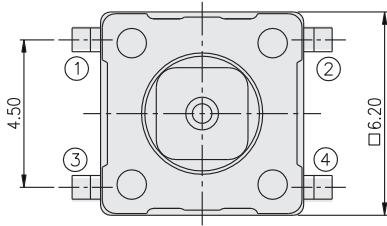

HOW TO ORDER

CIRCUIT

PACKAGE

<Bag>
1000 pcs
<Tub>
DTS-61/62: 75 pcs

DTS-6

PART NO.	H
DTS-61	4.30
DTS-62	5.00
DTS-63	7.00
DTS-65	9.50
DTS-66	13.00
DTS-68	11.30
DTS-69	19.50

P.C.B. LAYOUT

DTS-644(8)

PART NO.	□A	□B
DTS-644	2.40	1.60
DTS-648	2.80	2.00

P.C.B. LAYOUT

DTSG-6

PART NO.	H
DTSG-61	4.30
DTSG-62	5.00
DTSG-63	7.00
DTSG-65	9.50
DTSG-66	13.00
DTSG-68	11.30
DTSG-69	19.50

P.C.B. LAYOUT

Distributed by: