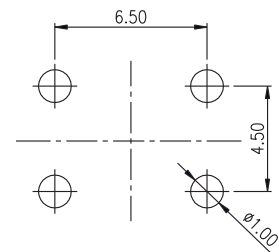

HOW TO ORDER

CIRCUIT

PACKAGE

<Bag>
1000 pcs
<Tub>
DTS-61/62: 75 pcs

DTS-6

PART NO.	H
DTS-61	4.30
DTS-62	5.00
DTS-63	7.00
DTS-65	9.50
DTS-66	13.00
DTS-68	11.30
DTS-69	19.50

P.C.B. LAYOUT

DTS-644(8)

PART NO.	□A	□B
DTS-644	2.40	1.60
DTS-648	2.80	2.00

P.C.B. LAYOUT

DTSG-6

PART NO.	H
DTSG-61	4.30
DTSG-62	5.00
DTSG-63	7.00
DTSG-65	9.50
DTSG-66	13.00
DTSG-68	11.30
DTSG-69	19.50

P.C.B. LAYOUT

Distributed by: