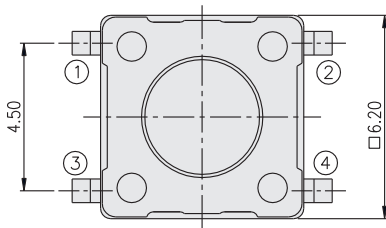

HOW TO ORDER

CIRCUIT

PACKAGE

<Bag>
1000 pcs
<Tub>
DTS-61/62: 75 pcs

DTS-6

PART NO.	H
DTS-61	4.30
DTS-62	5.00
DTS-63	7.00
DTS-65	9.50
DTS-66	13.00
DTS-68	11.30
DTS-69	19.50

P.C.B. LAYOUT

DTS-644(8)

PART NO.	□A	□B
DTS-644	2.40	1.60
DTS-648	2.80	2.00

P.C.B. LAYOUT

DTSG-6

PART NO.	H
DTSG-61	4.30
DTSG-62	5.00
DTSG-63	7.00
DTSG-65	9.50
DTSG-66	13.00
DTSG-68	11.30
DTSG-69	19.50

P.C.B. LAYOUT

Distributed by: