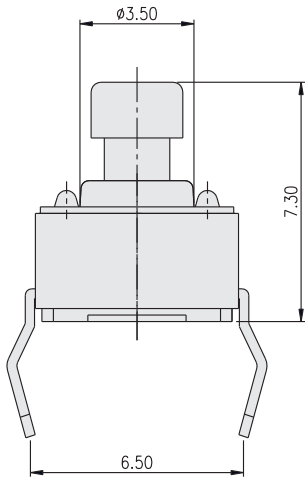

HOW TO ORDER

CIRCUIT

PACKAGE

<Bag>
1000 pcs
<Tub>
DTS-61/62: 75 pcs

DTS-6

PART NO.	H
DTS-61	4.30
DTS-62	5.00
DTS-63	7.00
DTS-65	9.50
DTS-66	13.00
DTS-68	11.30
DTS-69	19.50

P.C.B. LAYOUT

DTS-644(8)

PART NO.	□A	□B
DTS-644	2.40	1.60
DTS-648	2.80	2.00

P.C.B. LAYOUT

DTSG-6

PART NO.	H
DTSG-61	4.30
DTSG-62	5.00
DTSG-63	7.00
DTSG-65	9.50
DTSG-66	13.00
DTSG-68	11.30
DTSG-69	19.50

P.C.B. LAYOUT

Distributed by: